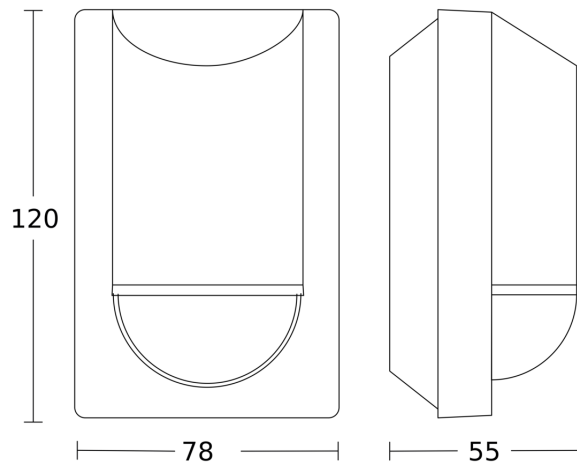

IS 2180 ECO

antraciet
EAN 4007841 064907
art.nr. 064907

Registratiebereik

Mogelijke montagehoogte: 1,80 m - 4,00 m
Oranje: radiaal
Zwart: tangentiaal

Maten

Lamp zonder aanwezige nuldraad

Lamp met aanwezige nuldraad

Aansluiting met serieschakelaar voor handschakeling en automatische werking

Aansluiting van 4-voudige drukknopkoppeling op DALI2 APC