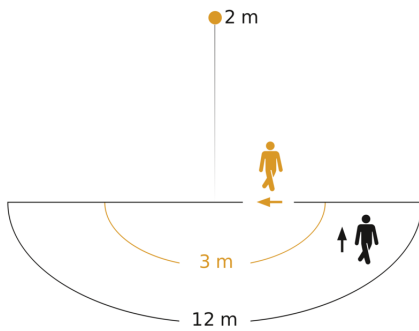

IS 2180 ECO

antraciet
EAN 4007841 064907
art.nr. 064907

Registratiebereik